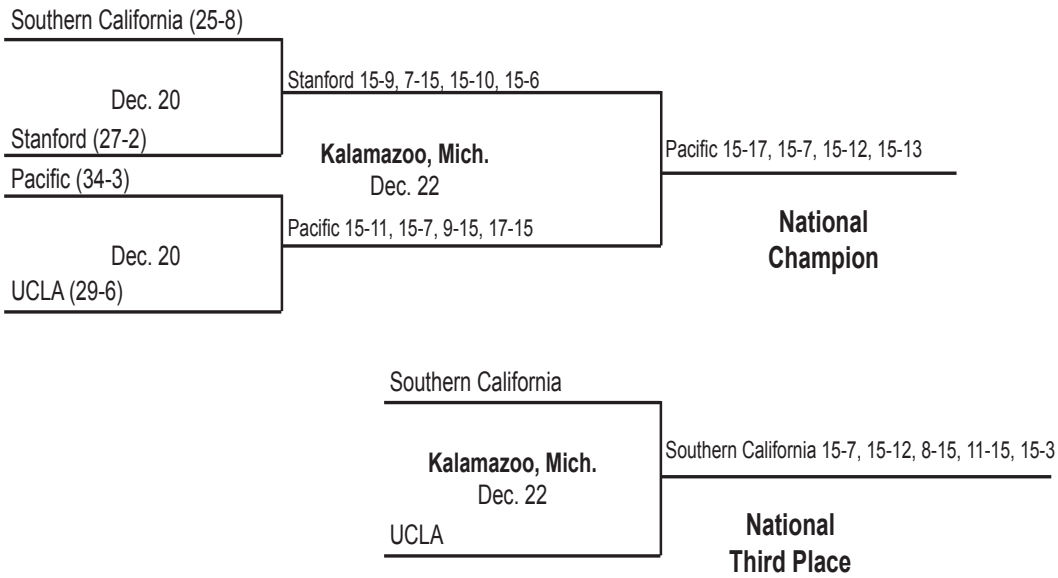

1985 Finals Bracket