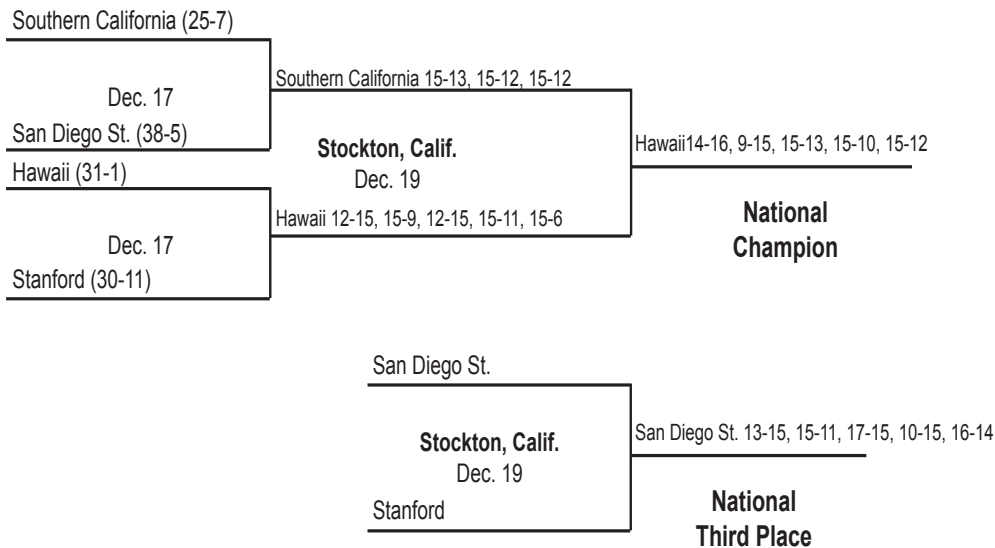

1982 Finals Bracket