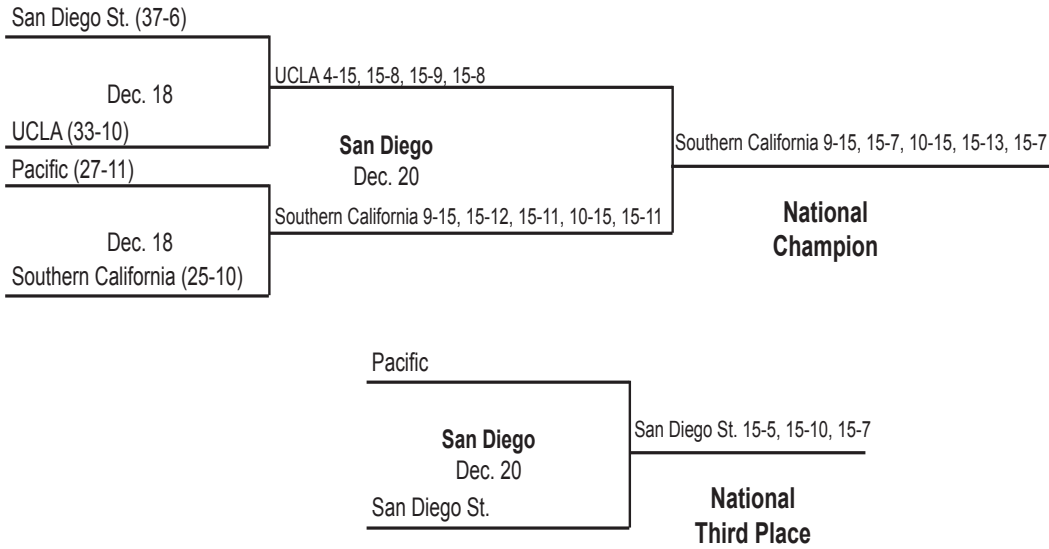

1981 Finals Bracket