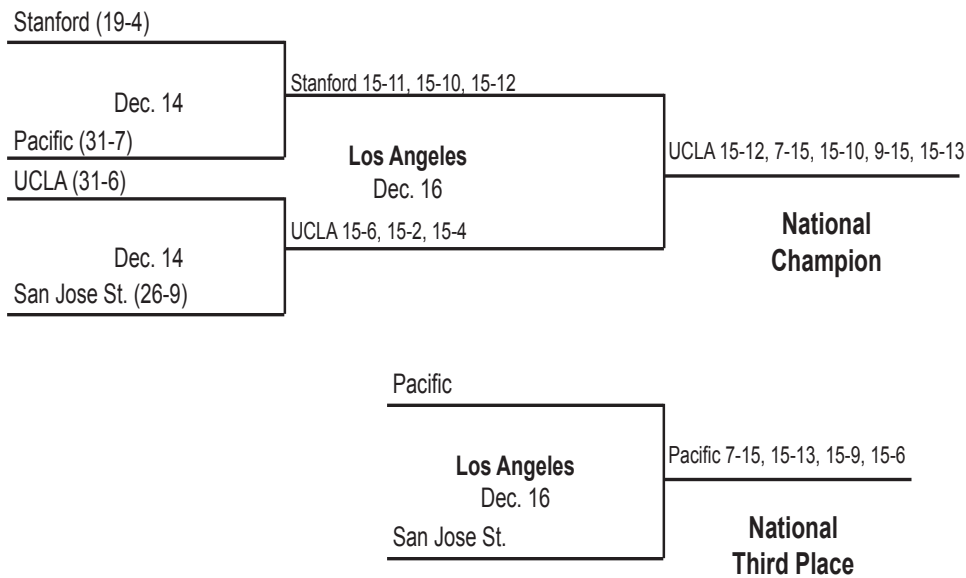

1984 Finals Bracket