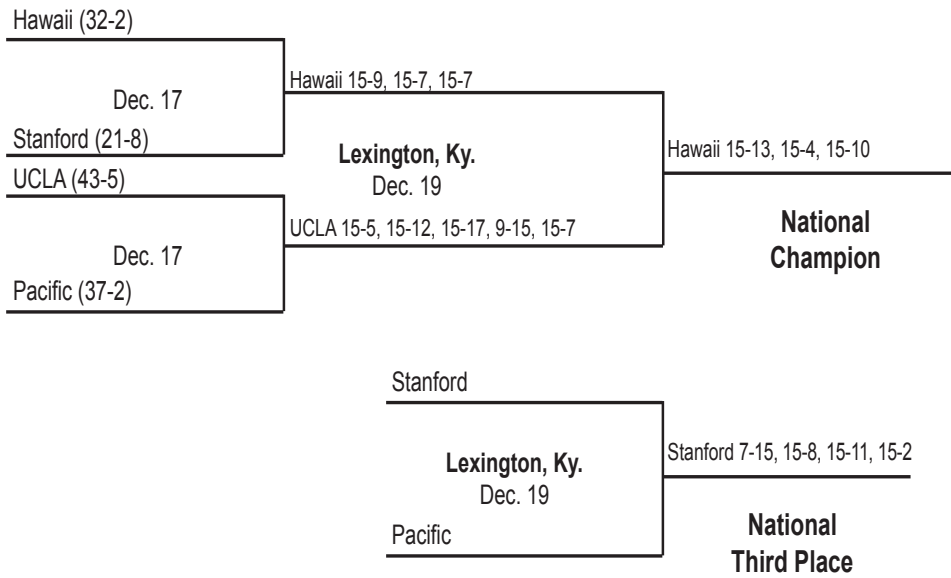

1983 Finals Bracket