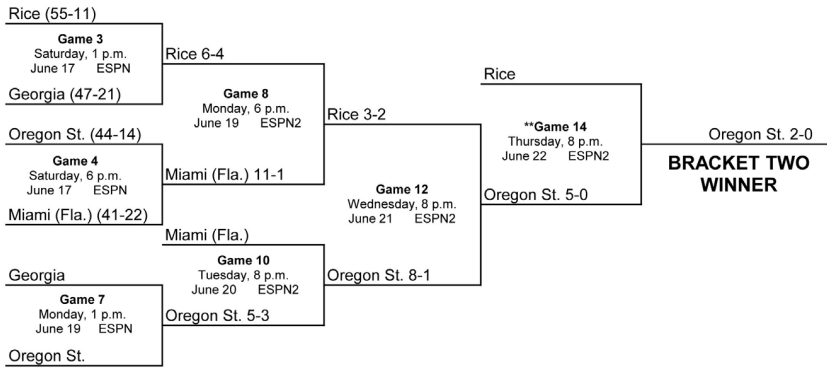

BRACKET TWO