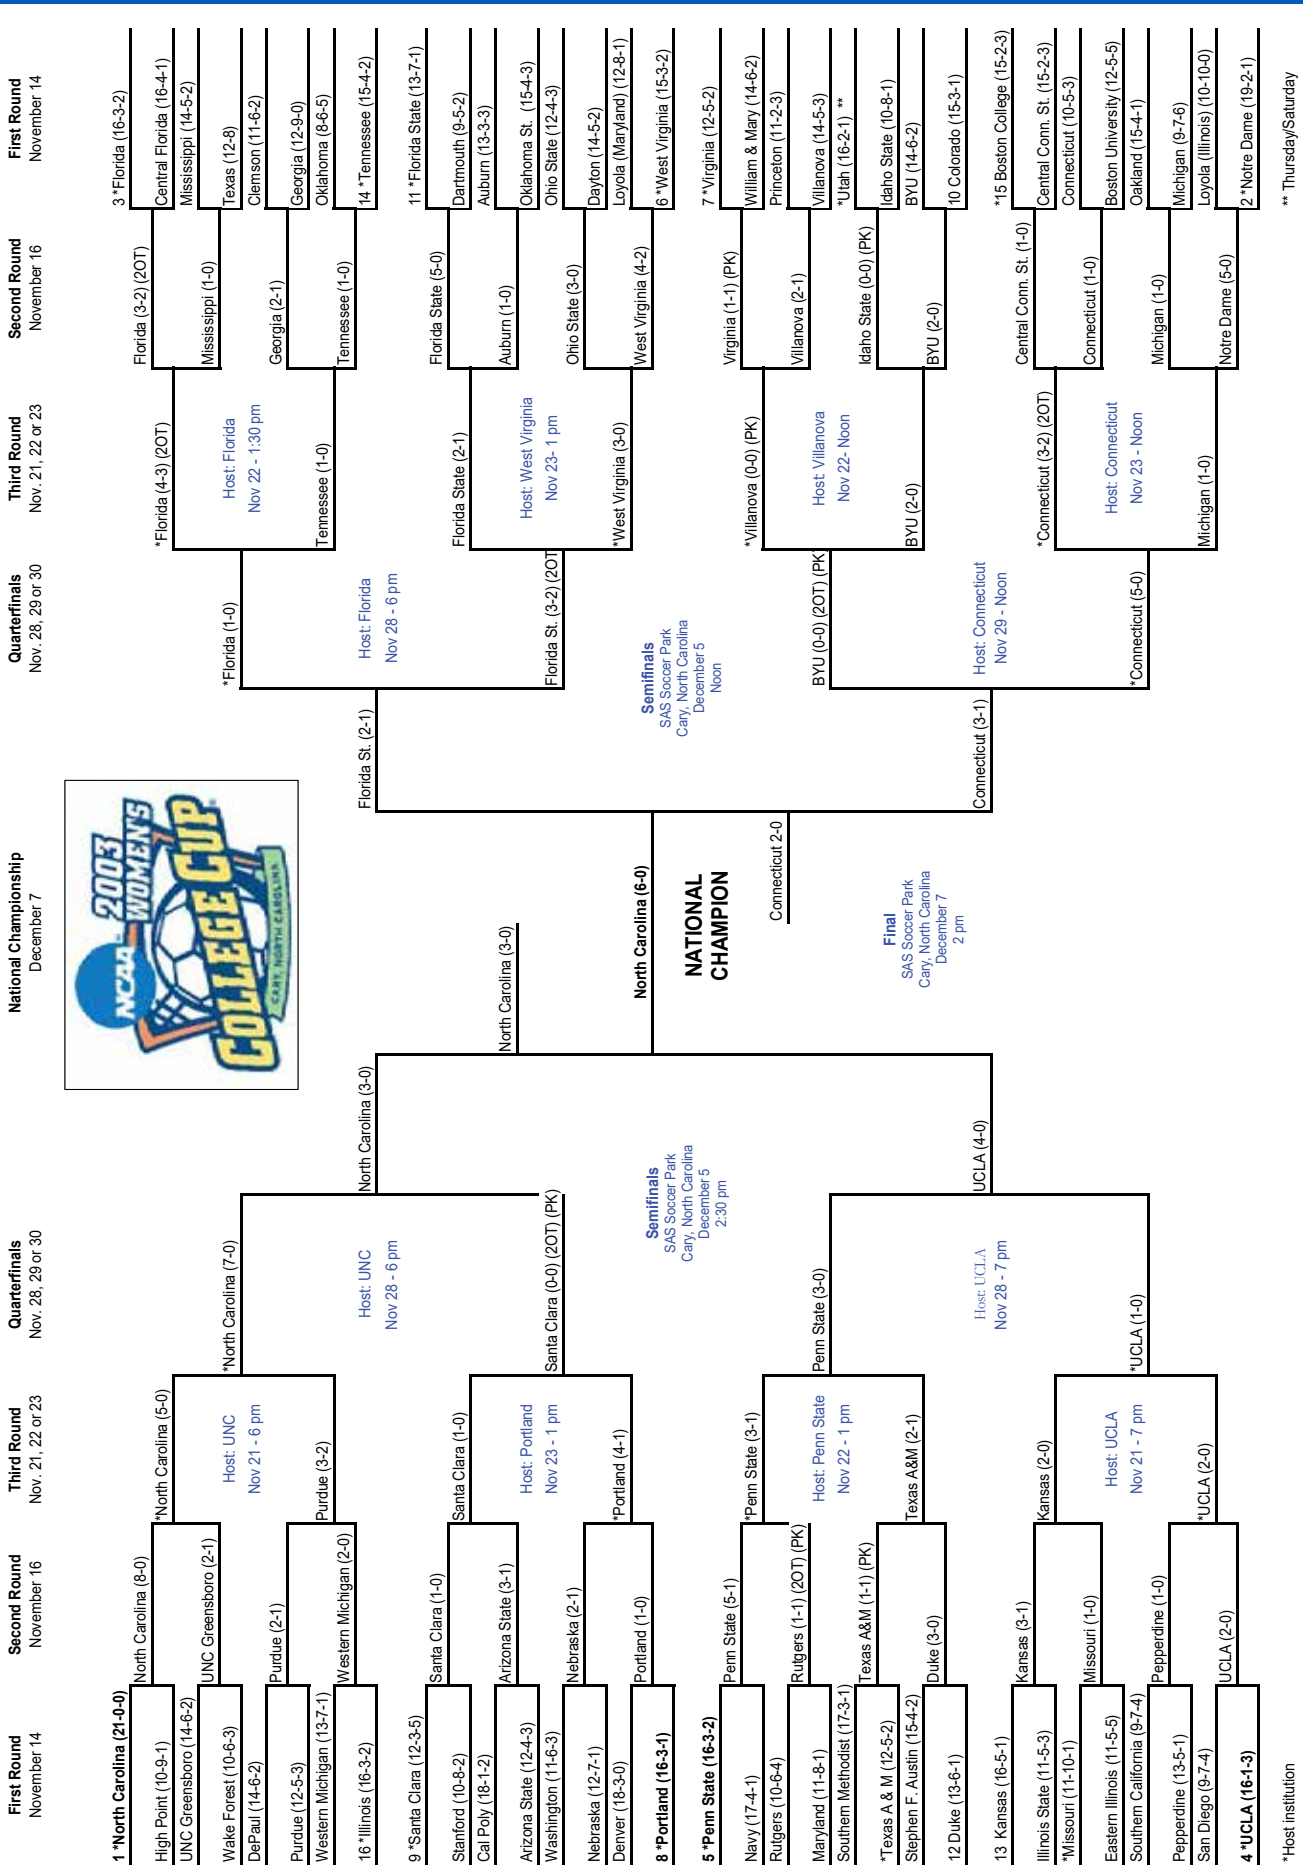

2003 Division I Women's