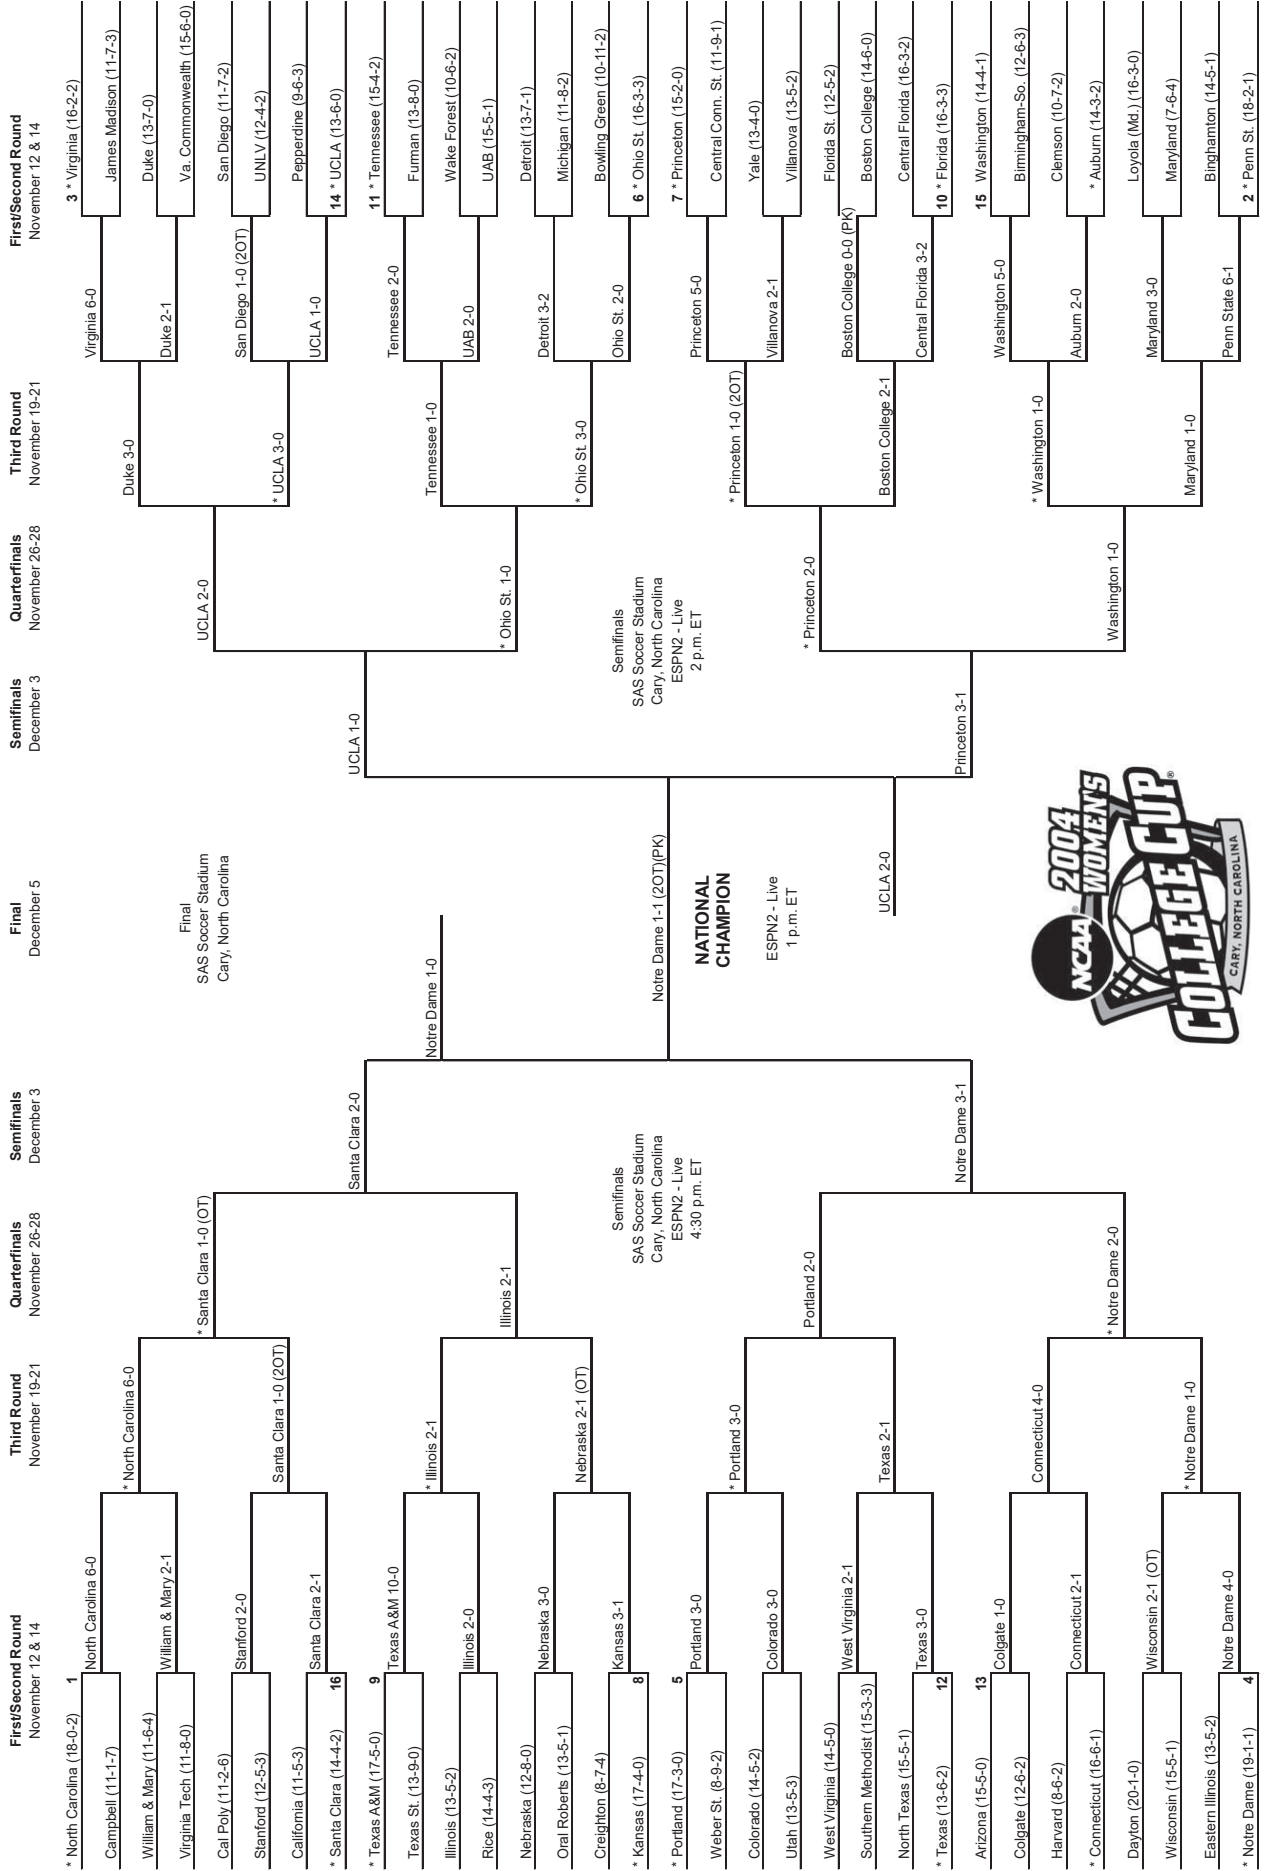

2004 NCAA Division I Women's SOCCER CHAMPIONSHIP

FOR COVERAGE OF THE 2004 WOMEN'S COLLEGE CUP CHAMPIONSHIP, TURN TO ESPN2 ON DECEMBER 5 AT 1 P.M. EASTERN TIME.

* Host Institution